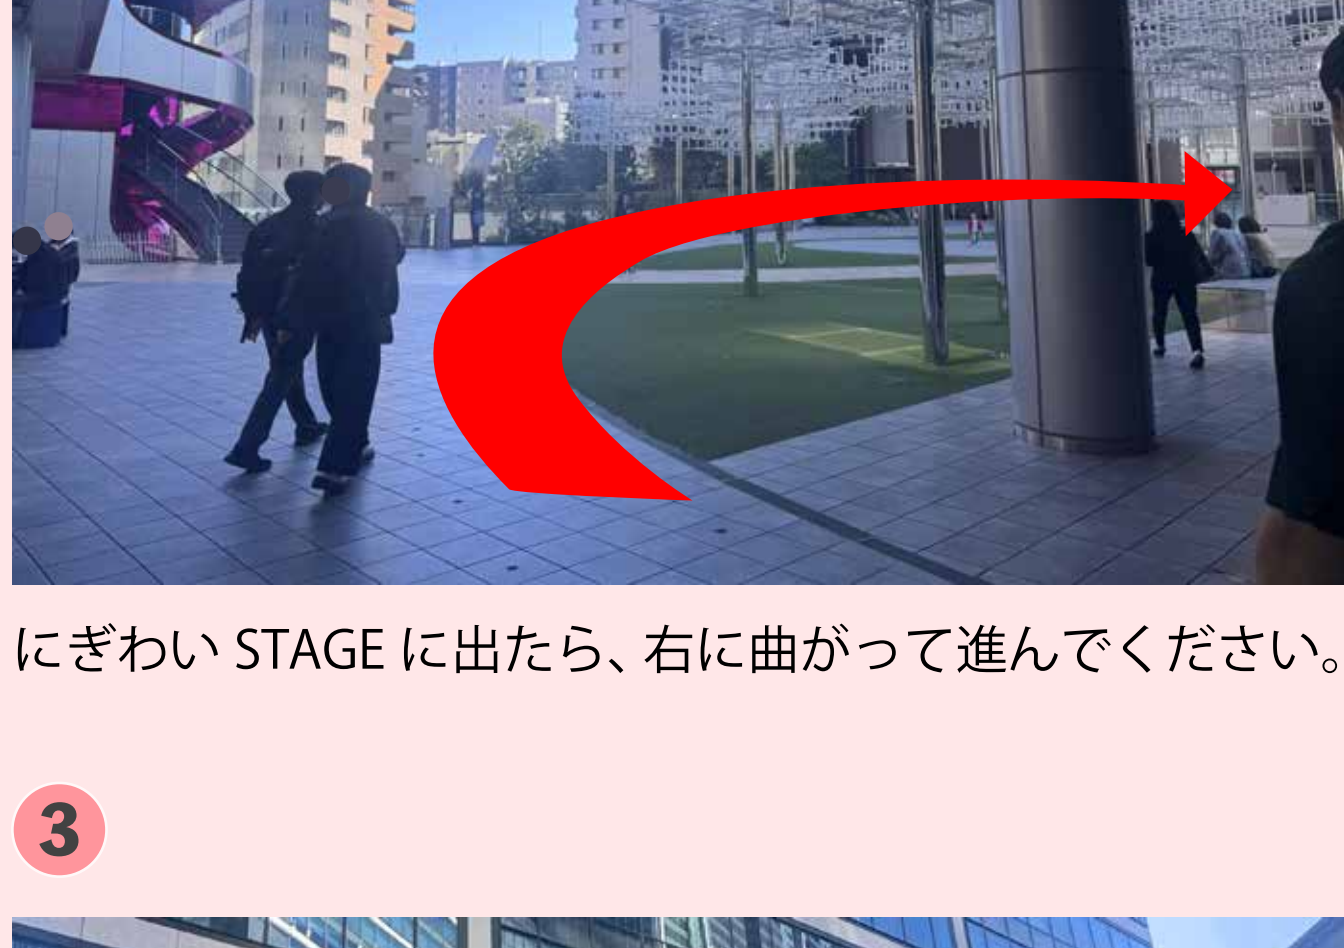

1

JR 渋谷駅新南口を出て右折し、サクラステージロゴの真下を左に曲がって進んでください。

2

にぎわい STAGE に出たら、右に曲がって進んでください。

3

ヤマハとキンコーズの間を道なりに進んでください。

4

そのまま道なりにお進みください。