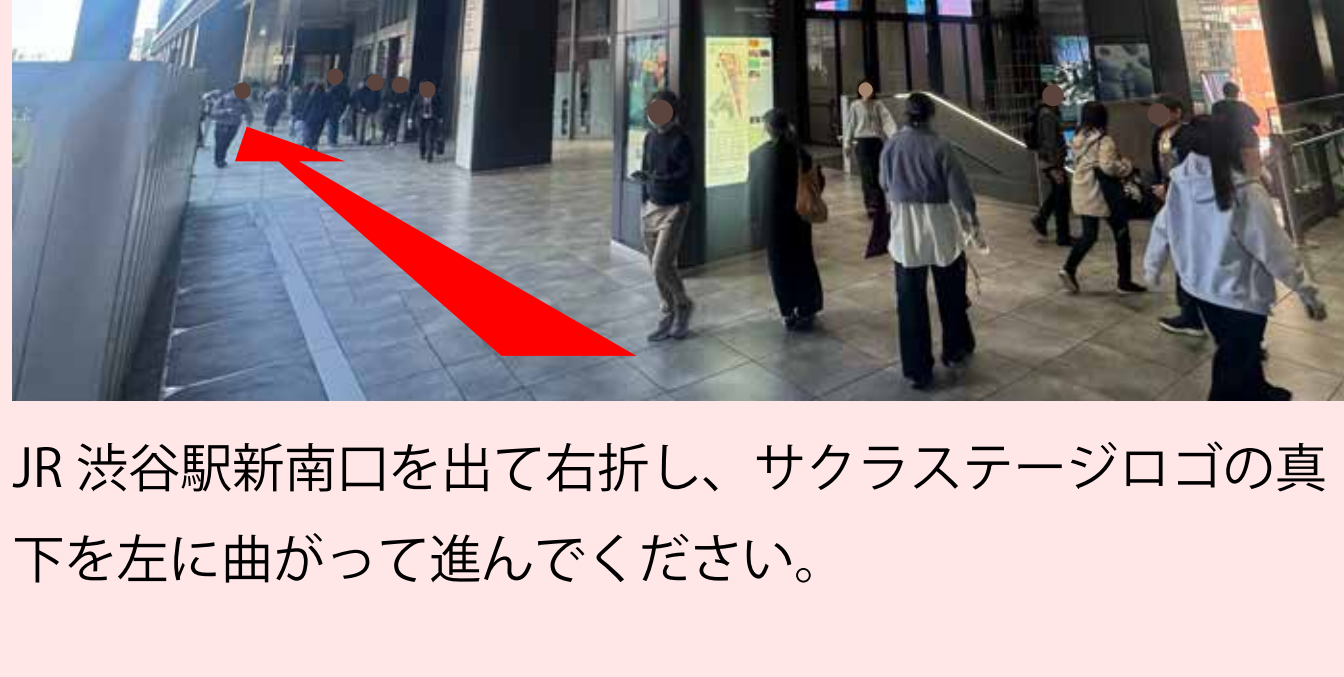

1

JR 渋谷駅新南口を出て右折し、サクラステージロゴの真下を左に曲がって進んでください。

2

にぎわい STAGE に出たら、右に曲がって進んでください。

3

ヤマハとキンコーズの間を道なりに進んでください。

4

そのまま道なりにお進みください。